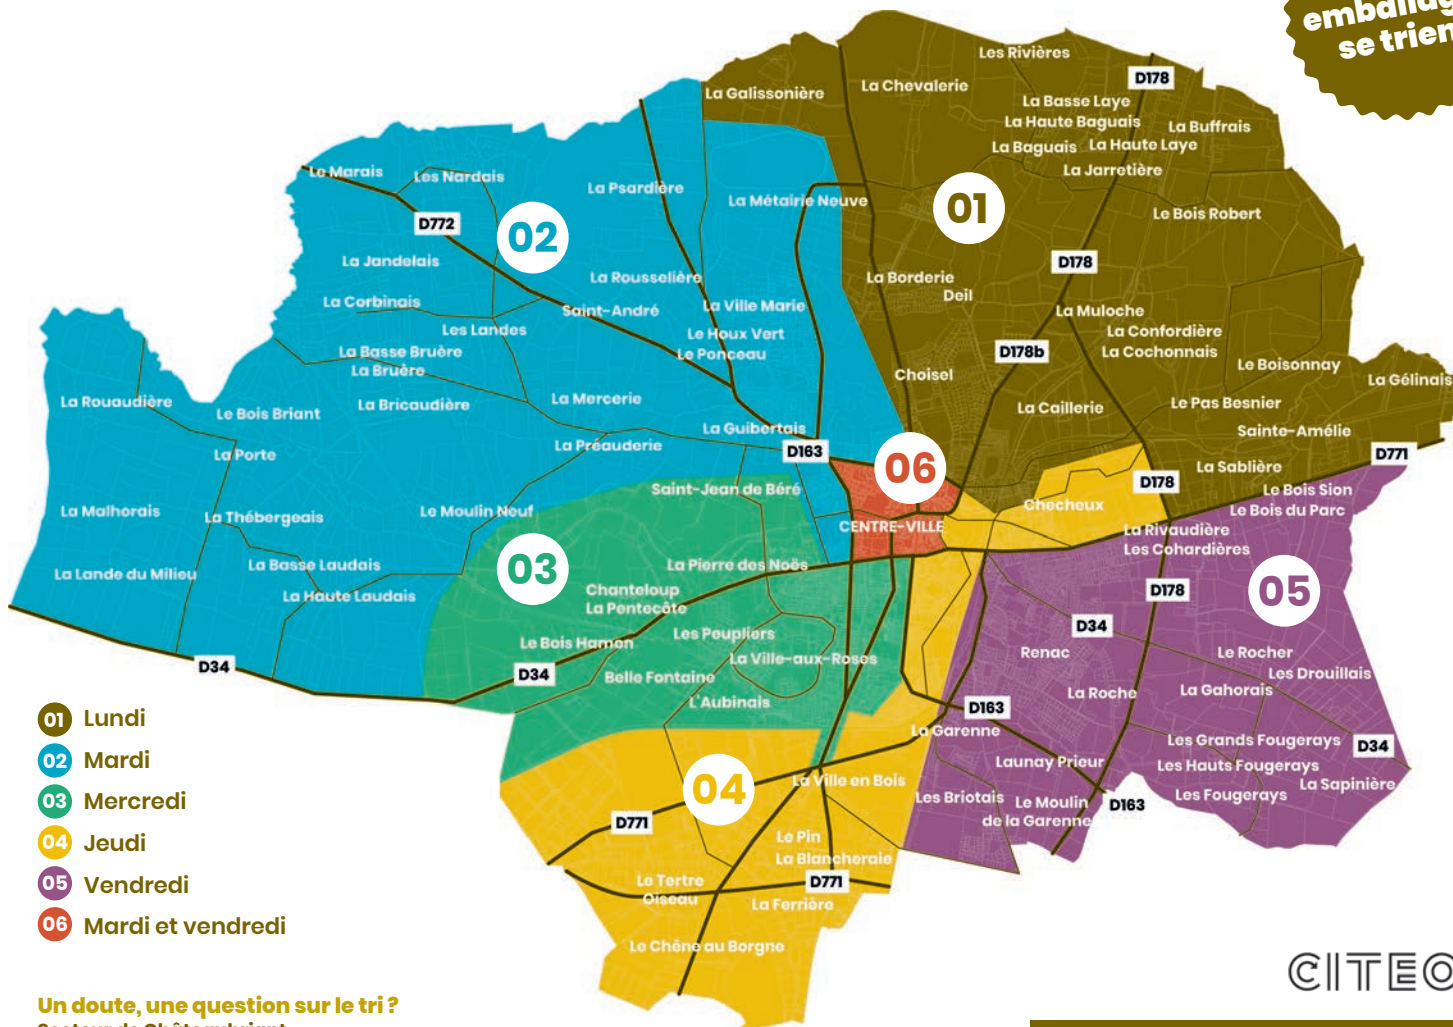

COLLECTE 2021 CHÂTEAUBRIANT

Pensez à
sortir votre
bac la veille
au soir !

Tous les
emballages
se trient

- 01** Lundi
- 02** Mardi
- 03** Mercredi
- 04** Jeudi
- 05** Vendredi
- 06** Mardi et vendredi

Un doute, une question sur le tri ?

Centre-ville et agglomération

Pensez à
sortir votre
bac la veille
au soir !

Tous les
emballages
se trient

- 01 Lundi
- 02 Mardi
- 03 Mercredi
- 04 Jeudi
- 05 Vendredi
- 06 Mardi et vendredi
- ◆ Immeubles HLM : mardi et vendredi