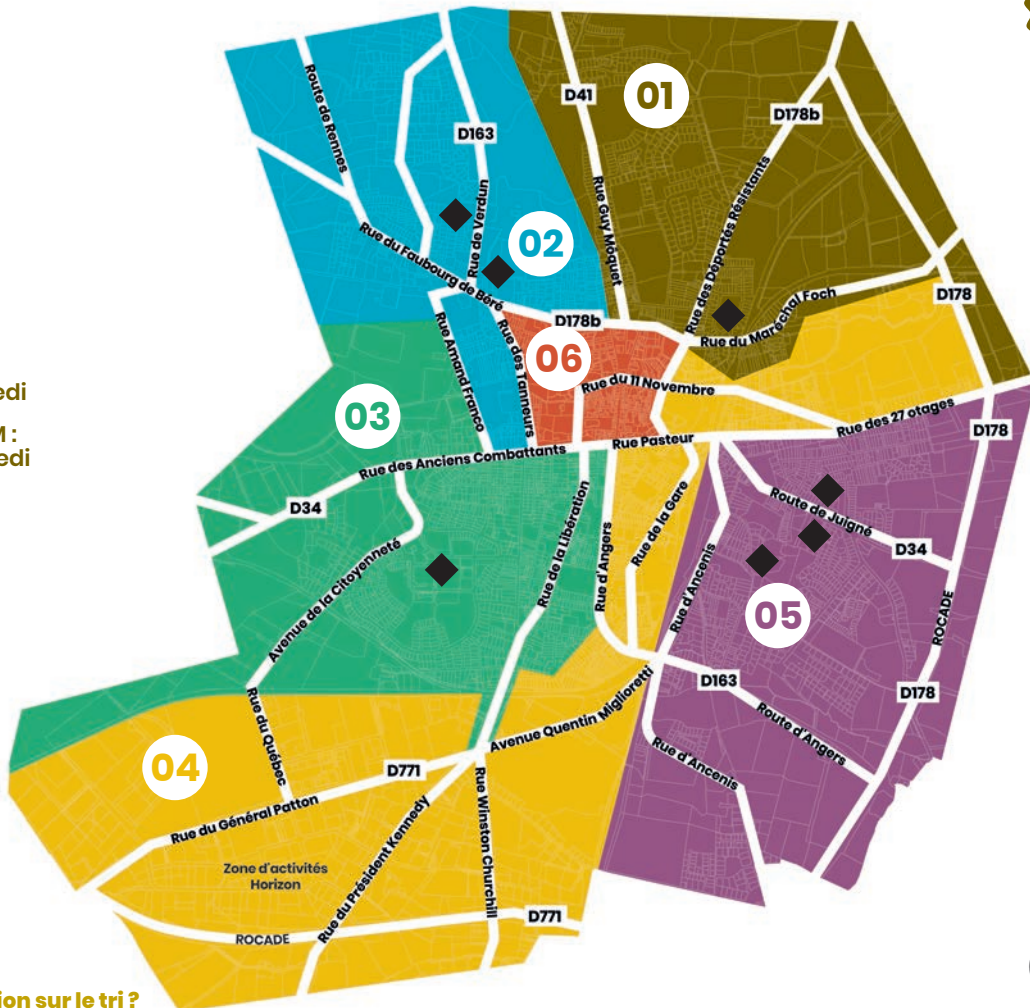

COLLECTE 2021 CHÂTEAUBRIANT

Pensez à
sortir votre
bac la veille
au soir !

Tous les
emballages
se trient

- 01** Lundi
- 02** Mardi
- 03** Mercredi
- 04** Jeudi
- 05** Vendredi
- 06** Mardi et vendredi

Un doute, une question sur le tri ?

Centre-ville et agglomération

Pensez à
sortir votre
bac la veille
au soir !

Tous les
emballages
se trient

- 01 Lundi
- 02 Mardi
- 03 Mercredi
- 04 Jeudi
- 05 Vendredi
- 06 Mardi et vendredi
- ◆ Immeubles HLM : mardi et vendredi