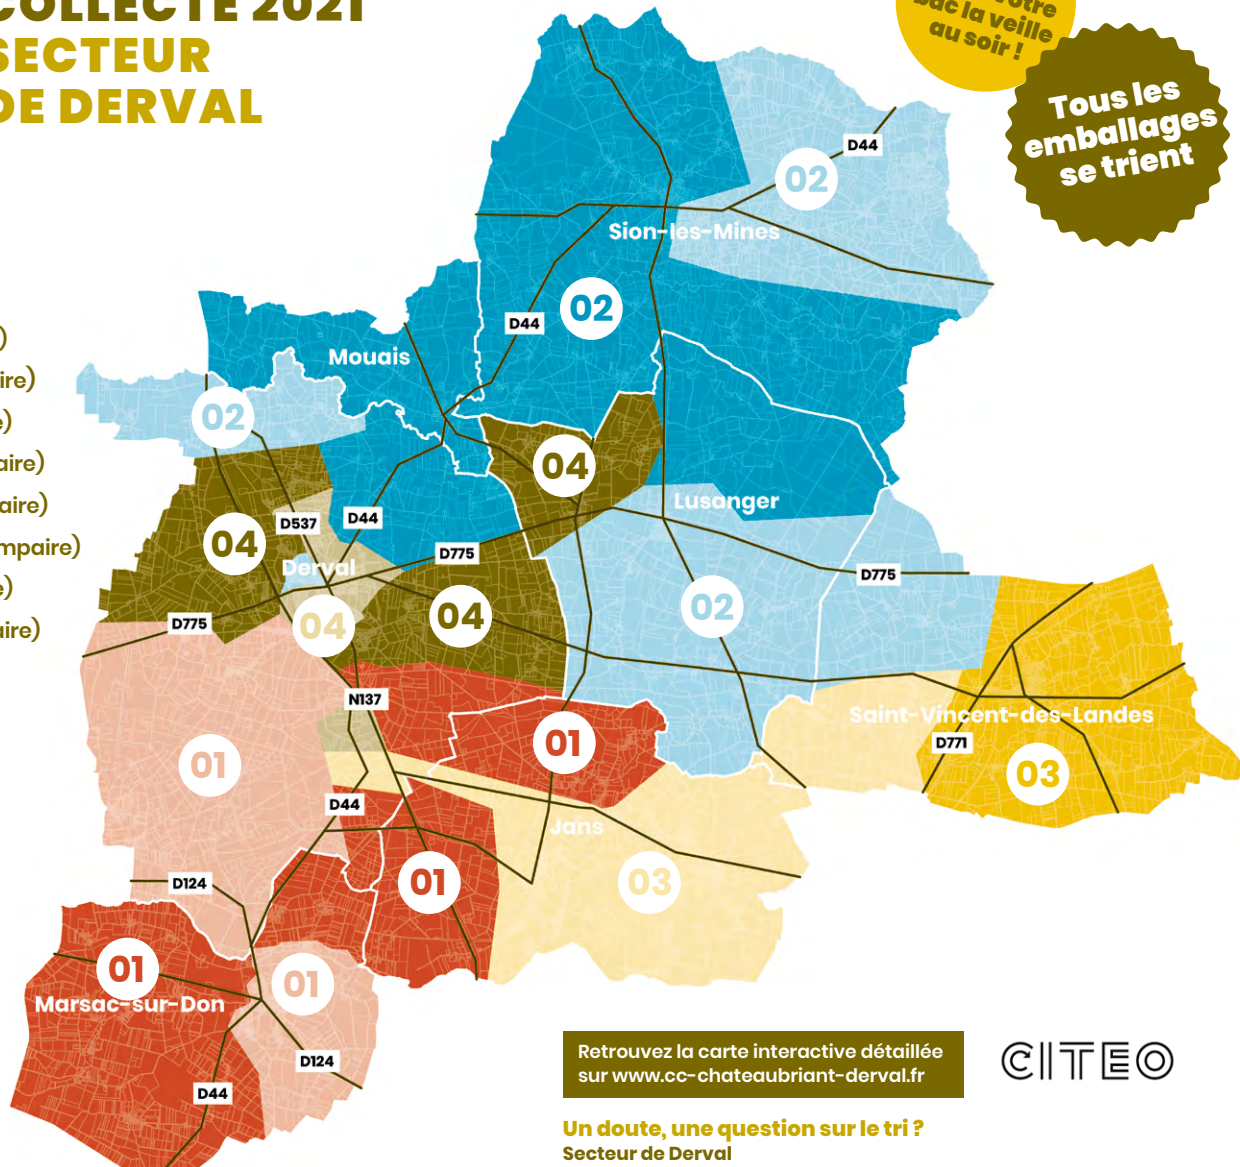

COLLECTE 2021 SECTEUR DE DERVAL

Pensez à
sortir votre
bac la veille
au soir !

Tous les
emballages
se trient

- 01 Lundi (semaine paire)
- 01 Lundi (semaine impaire)
- 02 Mardi (semaine paire)
- 02 Mardi (semaine impaire)
- 03 Mercredi (semaine paire)
- 03 Mercredi (semaine impaire)
- 04 Jeudi (semaine paire)
- 04 Jeudi (semaine impaire)