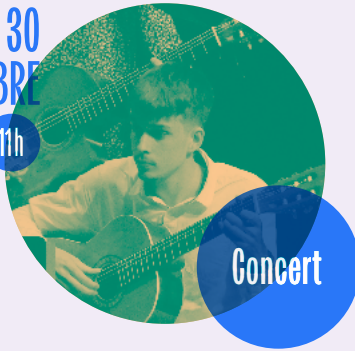

En lien avec le spectacle, les élèves de la classe de guitare du Conservatoire intercommunal à Châteaubriant proposent un concert qui vous fera voyager.

Tout public • Informations: Conservatoire intercommunal
02 40 81 15 87

SAM 30
NOVEMBRE

11h

Concert

SAM 30
NOVEMBRE

18h

Lusanger • Salle des Menhirs

LA CROISIÈRE DU NAVIGATOR DE BUSTER KEATON, Laurent Pontoizeau

Rollo Treadway, jeune milliardaire paresseux se retrouve abandonné sur un navire à la dérive, le Navigator, avec Patsy, la fille qu'il voudrait épouser. Nos deux jeunes gens parviendront-ils à survivre ? Laurent Pontoizeau revisite le film le plus délirant de Buster Keaton avec piano, ukulélé, flûtes, percussions... et quelques surprises!