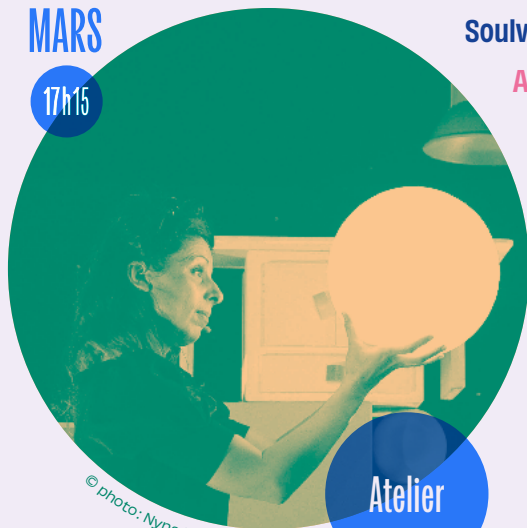

Pour les 3-6 ans • Durée: 40 minutes
Sur réservation: 02 40 81 03 33

DIM 2 MARS

16h

Concert

© photo: Nyna Mômes

DIM 2 MARS

17h15

Atelier